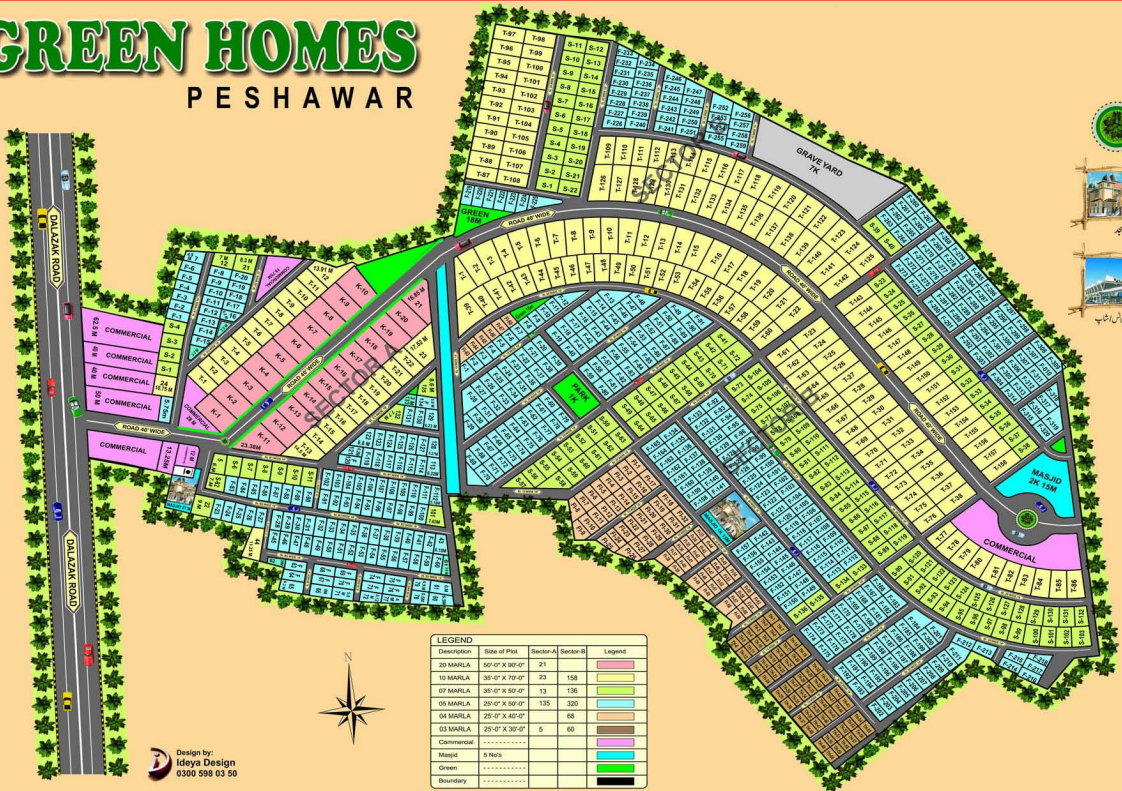

# GREEN HOMES

PESHAWAR

گرین ہاؤس

Dimensions	Size of Plot	Sector-A	Sector-B	Legend
20 MARLA	50'-0" X 30'-0"	21		
10 MARLA	30'-0" X 70'-0"	23	158	
07 MARLA	30'-0" X 50'-0"	13	136	
05 MARLA	20'-0" X 60'-0"	135	320	
04 MARLA	20'-0" X 40'-0"		68	
03 MARLA	20'-0" X 30'-0"	5	60	
Commercial				
Masjid	5 Nos			
Green				
Boundary				